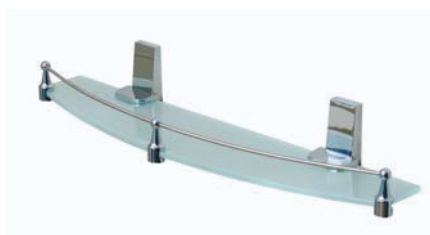

**K-6040**  
 Держатель полотенец  
 двойной,  
 хром  
 Ш63,5 / В7,8 / Г13,5

**K-6044**  
 Полка стеклянная с бортиком  
 закаленное матовое стекло  
 хром  
 Ш50 / В7 / Г12,5

**K-6027**  
 Щетка для унитаза подвесная  
 матовое стекло,  
 хром  
 Ш12 / В37 / Г13