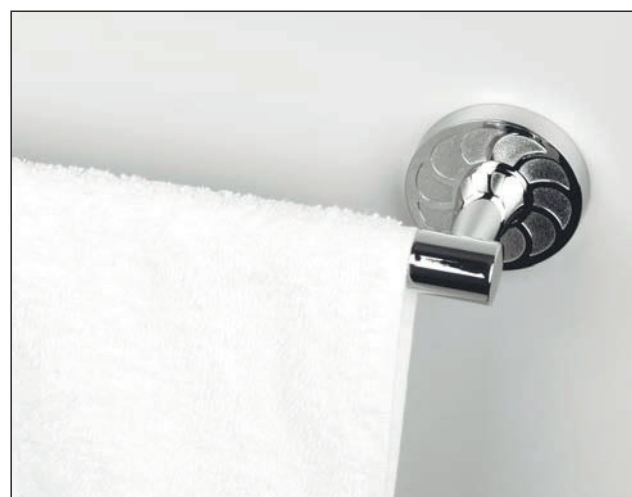

K-4040
Держатель полотенец
двойной,
хром
Ш66,3 / В5,6 / Г12,5

K-4022
Держатель
туалетной бумаги,
хром
Ш20,8 / В5,6 / Г7,5

K-4091
Держатель бумажных
полотенец,
хром
Ш39 / В5,6 / Г7,5

K-4031
Держатель полотенец
двойной,
хром
Ш44,5 / В5,6 / Г5,2

K-4030
Держатель полотенец
одинарный,
хром
Ш66,3 / В5,6 / Г7,5