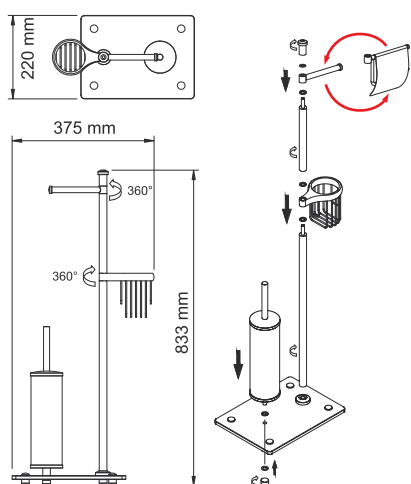

**Простой и быстрый монтаж за 10 минут.**

Монтаж с помощью встроенных винтов и внутренней резьбы. Пластиковые уплотнители для бесшумного и плотного соединения металла.

**Удобное размещение изделий.**

Каждое изделие, входящее в комплект, можно повернуть на 360° в любую сторону. Также Вы можете поменять изделия местами. В комплект напольной стойки входят 2 держателя туалетной бумаги: с крышкой и без крышки. При монтаже необходимо выбрать одно из изделий.