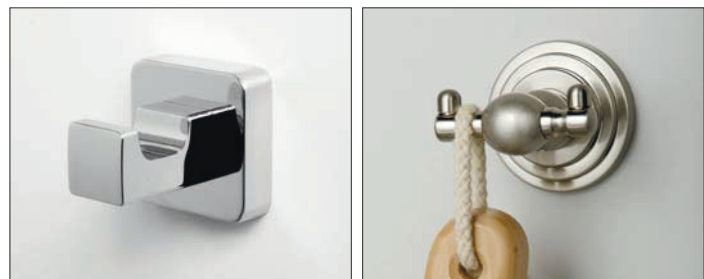

Корпус аксессуаров

Для изготовления аксессуаров для ванной комнаты применяется латунь, ABS-пластик, нержавеющая сталь, сплав цинка и другие сплавы металлов. Данные материалы не подвержены коррозии и предназначены для использования в помещениях с повышенной влажностью и резкими перепадами температур. При соприкосновении с водой, даже при высокой температуре, материалы не выделяют частиц, представляющих опасность для здоровья человека. Продукция, изготовленная из данных материалов, характеризуется долговечностью и прочностью.

Покрытие

Все аксессуары WasserKRAFT проходят процесс гальванизации. Это помогает защитить поверхность изделий от воздействия внешней среды.

Мы предлагаем несколько видов покрытия аксессуаров:

- **Хромоникелевое покрытие.** Аксессуары проходят процесс многослойного нанесения на корпус изделия хрома и никеля. Такое покрытие устойчиво к потускнению, легко очищается и придает изделиям зеркальный блеск и серебристый цвет.

- **«Матовый хром» (сатин).** Покрытие «матовый хром» (сатин) создается специальными щетками с алмазными ворсинками, что позволяет добиться эффекта матовой поверхности. После этого на отполированное покрытие наносится лак, который делает покрытие изделия гладким и лощеным. Покрытие «матовый хром» практичное, на нем вы никогда не увидите высохших разводов от воды.