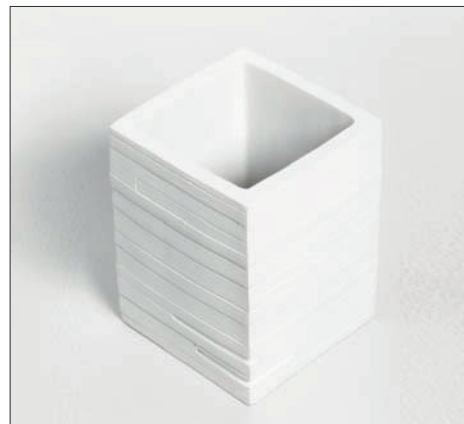

Коллекция **Leine K-3800** олицетворяет собой белоснежную свежесть в строгих формах. Здесь соединены простота и изысканность, четкость и ассиметричные элементы. Все это вместе наделяет интерьер ванной комнаты завораживающим спокойствием в духе минимализма.