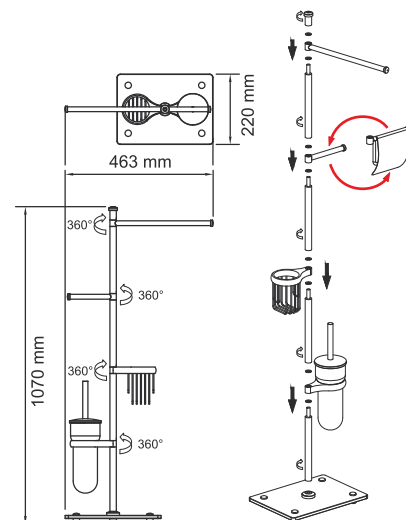

**Простой и быстрый монтаж за 10 минут.**

Монтаж с помощью встроенных винтов и внутренней резьбы. Пластиковые уплотнители для бесшумного и плотного соединения металла.

**Удобное размещение изделий.**

Каждое изделие, входящее в комплект, можно повернуть на 360° в любую сторону. Также Вы можете поменять изделия местами. В комплект напольной стойки входят 2 держателя туалетной бумаги: с крышкой и без крышки. При монтаже необходимо выбрать одно из изделий.