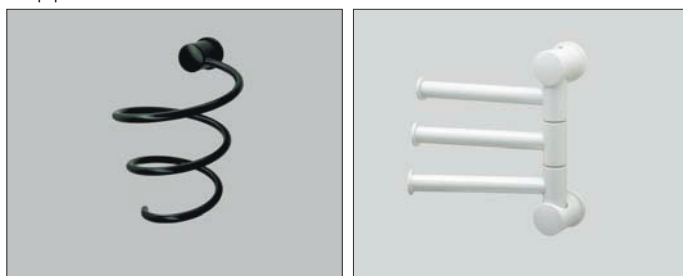

- **Порошковая краска.** Она распыляется на изделие тонким слоем красящих пигментов из специального пульверизатора. После высыхания одного слоя, наносится следующий, и так несколько раз, чтобы покрытие было более плотным и прочным. Порошковая краска имеет высокие антикоррозийные свойства. Особая техника нанесения позволяет покрытию наноситься равномерно, не оставляя подтеков.

- **ORB - покрытие.** Перед нанесением покрытия изделие тщательно очищается. Затем корпус покрывается медью и на него наносят краску черного цвета. Далее изделие помещается в печь, где находится 40 минут при 120 градусах. На предпоследнем этапе на аксессуары наносят лак, что делает изделия гладкими и приятными на ощупь. Финальной стадией является сушка изделий в специальной камере с холодным воздухом.

- **Эпоксидная краска.** Перед нанесением эпоксидной краски корпус изделия тщательно обрабатывается, очищается и высушивается. Далее изделие покрывается краской. Эпоксидная краска имеет много преимуществ. Такое покрытие сохраняет свой цвет, отлично выдерживает контакт с водой, имеет высокую теплостойкость. Благодаря этому изделия, покрытые эпоксидной краской, идеально вписываются в ванную комнату. Помимо этого, эпоксид не дает размножаться бактериям и защищает поверхность изделий от коррозии.