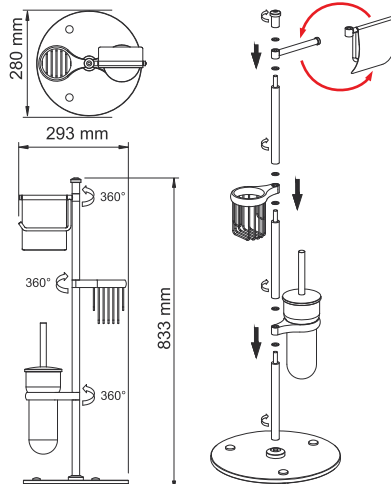

Простой и быстрый монтаж за 10 минут.

Монтаж с помощью встроенных винтов и внутренней резьбы. Пластиковые уплотнители для бесшумного и плотного соединения металла.

Удобное размещение изделий.

Каждое изделие, входящее в комплект, можно повернуть на 360° в любую сторону. Также Вы можете поменять изделия местами. В комплект напольной стойки входят 2 держателя туалетной бумаги: с крышкой и без крышки. При монтаже необходимо выбрать одно из изделий.

Безопасное матовое закаленное стекло 10 мм с закругленными углами.

Закаленное стекло прочнее обыкновенного в 5-10 раз. При этом, разбиваясь, такое стекло не образует острых осколков, а разрушается на фрагменты с тупыми краями, которые не столь опасны для человека.

Регулируемые по высоте ножки.

Ножки регулируются по высоте до 2 см, что позволяет компенсировать неровности пола и установить стойку ровно.

Съемные колбы.

Для изделий K-1256 и K-1248 съемные колбы выполнены из матового стекла. Для изделия K-1264 из черного пластика. Съемная колба обеспечивает легкий и удобный уход за изделием.