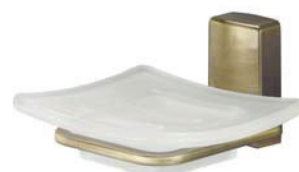

K-5229
Мыльница,
матовое стекло,
«светлая бронза»
Ш11 / В6 / Г11,2