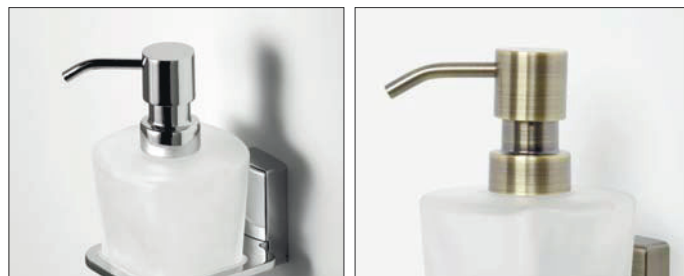

Дозирующий клапан, носик дозатора

Носик дозатора изготовлен из латуни, не подвержен коррозии и предназначен для использования в помещениях с повышенной влажностью. Дозирующий клапан выдерживает 50 000 рабочих циклов (нажатий). Это значит, что семья из четырех человек без всяких ограничений сможет пользоваться дозатором в течение 5 лет. Дозирующий клапан

плавный и лёгкий ход и отмеряет точно установленное количество моющего средства (0,7-1 мл). Для того чтобы налить жидкое мыло из дозатора, достаточно просто нажать на дозирующий клапан.