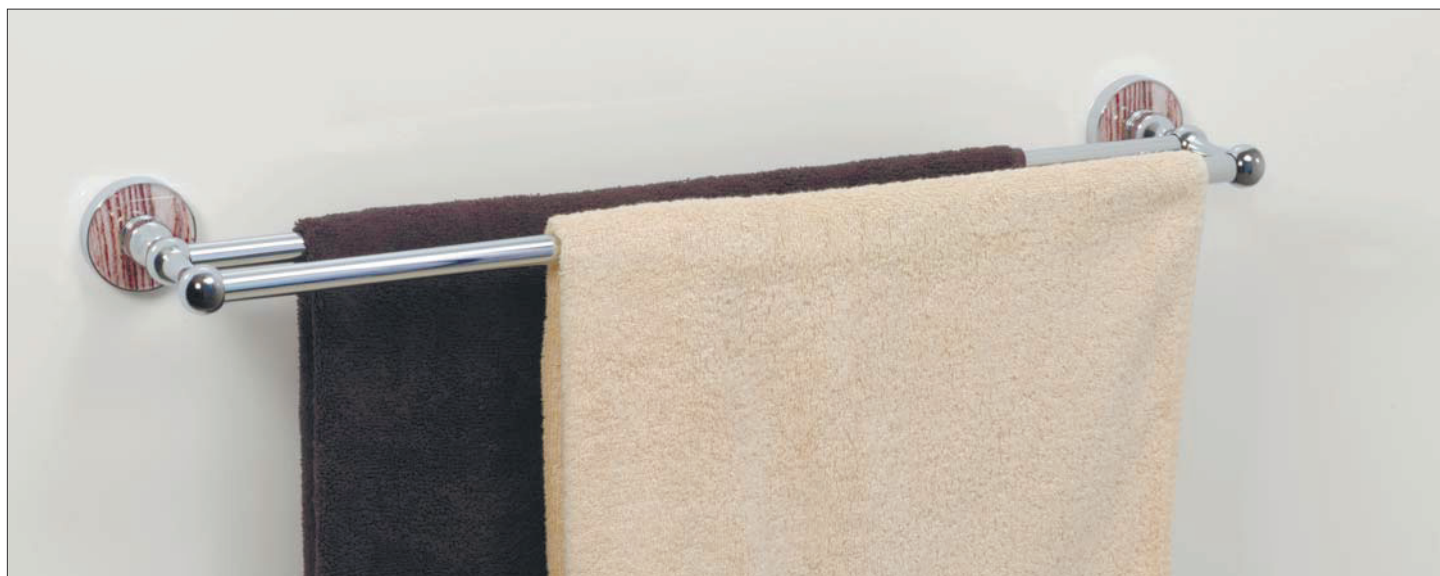

K-6997
Держатель туалетной бумаги,
хром
Ш14,7 / В14,5 / Г6,4

K-6923D
Крючок двойной,
хром
Ш6,5 / В6 / Г6,4

K-6944
Полка стеклянная с бортиком,
закаленное матовое стекло,
хром
Ш61 / В6 / Г11,7

K-6940
Держатель полотенец
двойной,
хром
Ш67 / В6 / Г13

K-6930
Держатель полотенец
одинарный,
хром
Ш67 / В6 / Г8